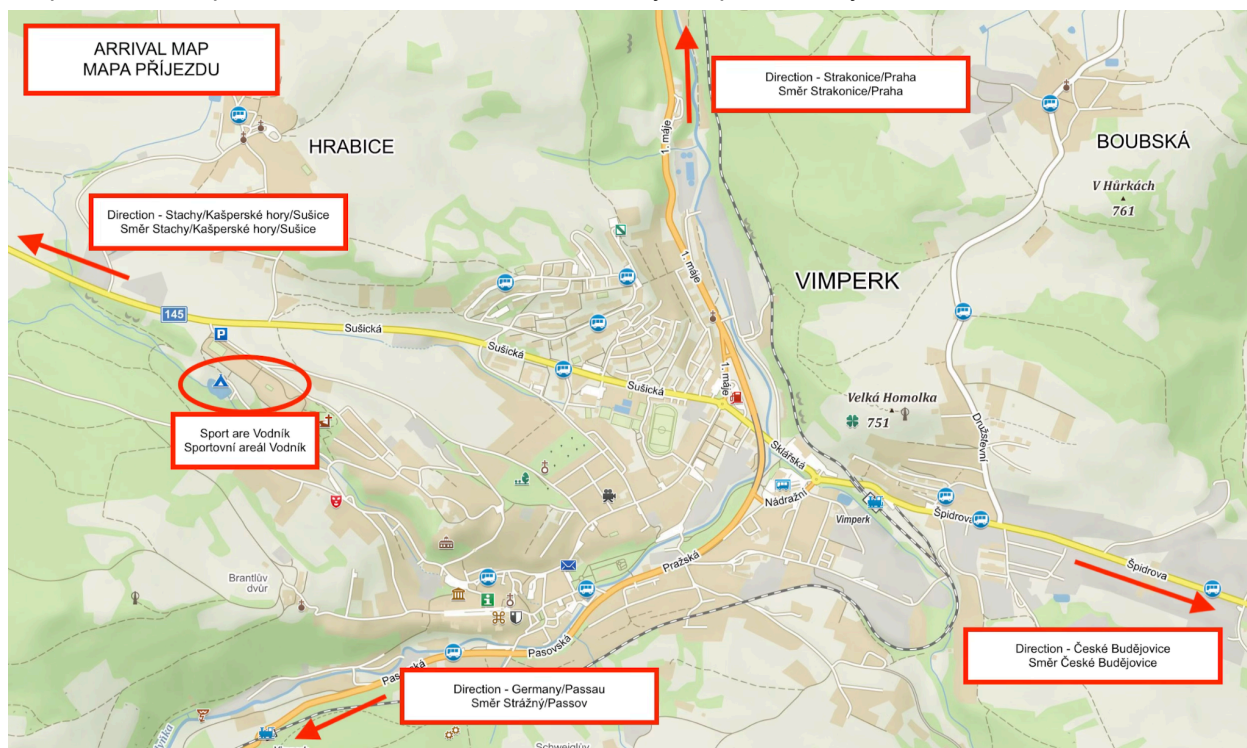

Příjezd:

Sport area Vodník, Vimperk.

Vimperk - 1km – po silnici číslo 145 směrem na Stachy/Kašperské Hory/Sušice.

PARTNEŘI

ROUVY

Jihočeský kraj

W

Vimperk.