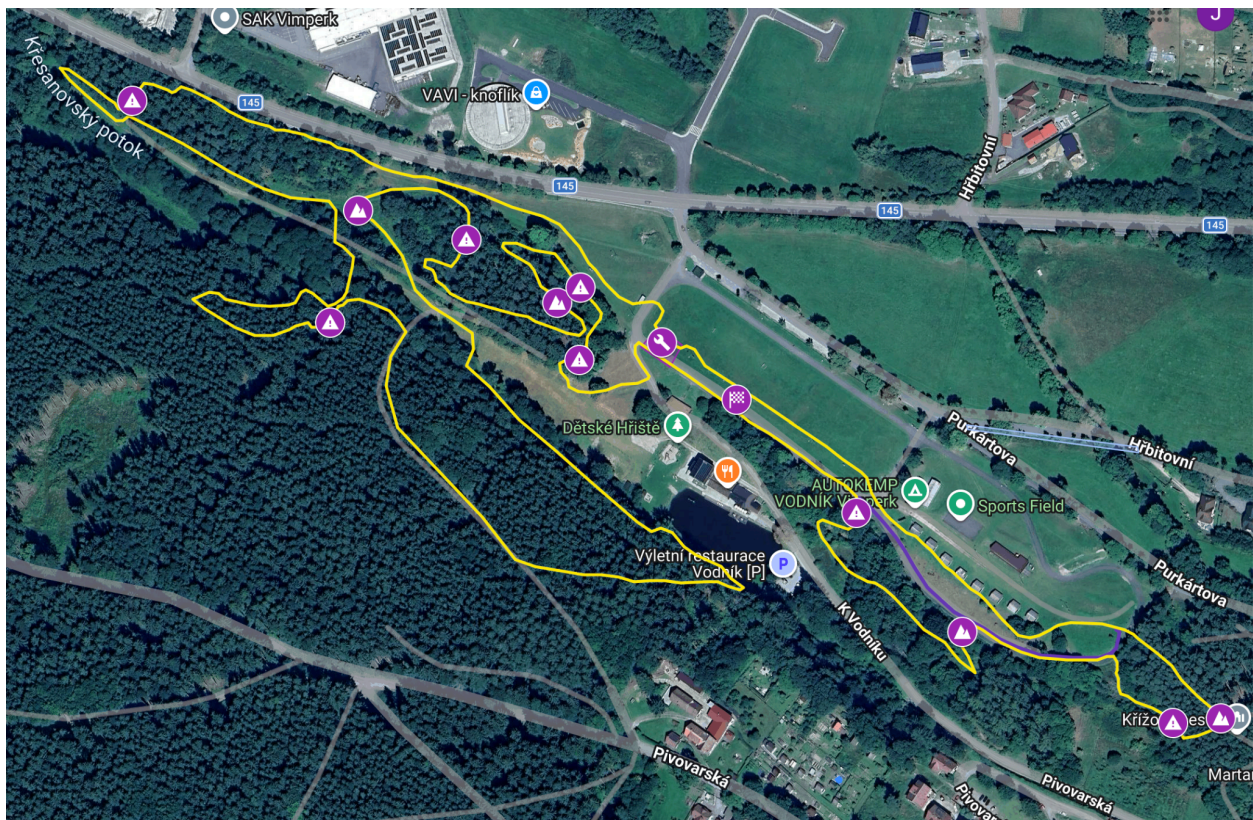

Internet: <https://rouvycyclingteam.com/rouvy-grand-prix.html>

Místo konání: VIMPERK, autocamping Vodník, CZE. GPS - 49.0597650N, 13.7618578E

Závodní kancelář: Vimperk, autocamp Vodník,

Délka okruhu 3500 m, převýšení 135 m na kolo. Lesní cesty, louky, kořenové pasáže, kamenné úseky a singletracky v okolí autokempu Vodník. [ROUVY ČESKÝ POHÁR VIMPERK UCI C1 2026](#)

Příjezd:

Sport area Vodník, Vimperk.

Vimperk - 1km – po silnici číslo 145 směrem na Stachy/Kašperské Hory/Sušice.

PARTNEŘI

ROUVY

Jihočeský kraj

W

Vimperk.